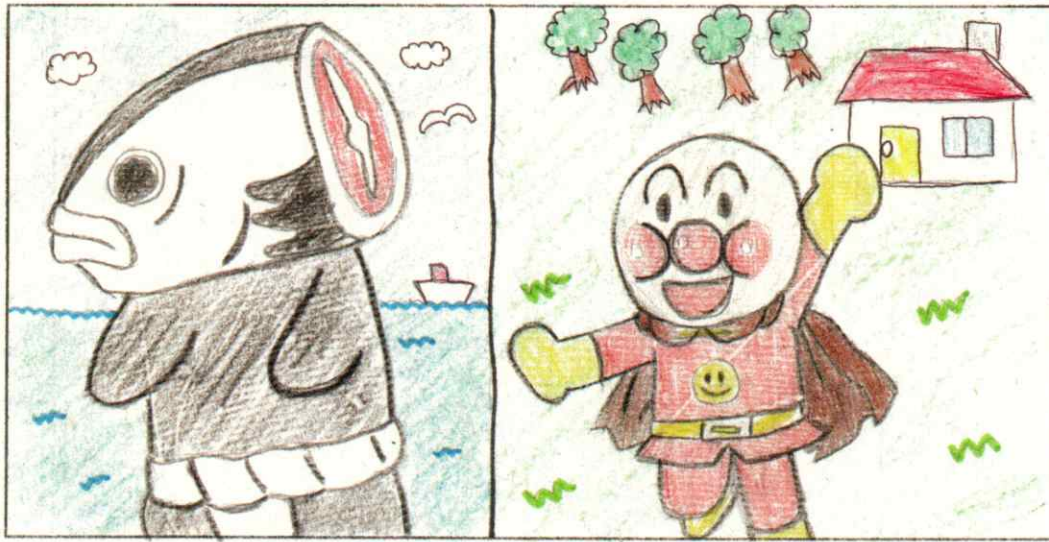

Kochi's characters

3 - 3

Wada Yusei
Morikubo Nene

Takeuchi Airi
Kakuchi Togo

Do you know Katsuo-ningen and Anpan-man?
These are popular in Kochi.

Katsuo-ningen is popular in Japan. It was characterized and become popular as a local mascot of Kochi. It has a bonito head and a human body.

Anpan-man is loved by many people. It is a character made by Yanase Takashi. It is made of bread. He is a hero. He has a strong sense of justice.

These characters make us happy.

Please make sure
to come to Kochi.