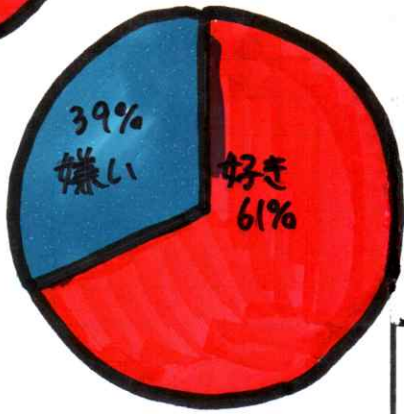

高知のキャラクター

鏡野中学校
3年3組4班

メンバー

- 竹内 愛理
- 森久保 音々
- 和田 有世

キャラクター探Q ~その秘密を探りに行きませんか~

人気の理由

高知のキャラクターはたくさんいます。その中でも、アンパンマンとカツオ人間が人気の理由を紹介します。地元小学校に紹介してもらったアンパンマンは、正義のヒーローだから、子ども達に人気があるから、やさしいから、子ども達の心を癒すから、などたくさんあります。アンパンマンは、正義のヒーローだから、子ども達の心を癒すから、やさしいから、子ども達の心を癒すから、などたくさんあります。

アンパンマン

カツオ人間

アンパンマンとカツオ人間が好きな人の割合

誕生の秘密

高知県のキャラクターといえば、アンパンマンやカツオ人間を想像する人が多いと思います。アンパンマンは、作者のやなせたかしが、子ども達に食べさせたいパンを食べてほしいという思いから誕生しました。カツオ人間は、高知県の魚であるカツオをモチーフに誕生しました。カツオ人間は、高知県の魚であるカツオをモチーフに誕生しました。

アンパンマンの秘密

アンパンマンの秘密は、作者のやなせたかしが、子ども達に食べさせたいパンを食べてほしいという思いから誕生しました。アンパンマンは、正義のヒーローとして誕生しました。アンパンマンは、正義のヒーローとして誕生しました。

カツオ人間の特徴

カツオ人間の特徴は、高知県の魚であるカツオをモチーフに誕生しました。カツオ人間は、高知県の魚であるカツオをモチーフに誕生しました。カツオ人間は、高知県の魚であるカツオをモチーフに誕生しました。