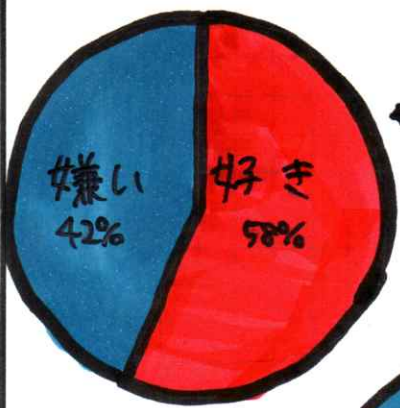

高知のキャラクター

鏡野中学校
3年3組4班

メンバー

- 竹内 愛理
- 森久保 音々
- 和田 有世

キャラクター探Q ~その秘密を探りに行きませんか~

人気の理由

高知のキャラクターはたくさんいます。その中でも、アンパンマンとカツオ人間が人気の理由を紹介します。地元小学校に紹介してもらったアンパンマンは、正義のヒーローだから、子ども達に人気があるから、やさしいから、子ども達の心を癒すから、などたくさんあります。アンパンマンは、正義のヒーローだから、子ども達の心を癒すから、やさしいから、子ども達の心を癒すから、などたくさんあります。

アンパンマン

カツオ人間

アンパンマンとカツオ人間が好きな人の割合

誕生の秘密

高知県のキャラクターといえば、アンパンマンやカツオ人間を想像する人が多いと思います。アンパンマンは、作者のやなせたかしが、子ども達に食べさせたいパンを食べてほしいという思いから誕生しました。カツオ人間は、高知県の魚であるカツオをモチーフに誕生しました。カツオ人間は、高知県の魚であるカツオをモチーフに誕生しました。

アンパンマンの秘密

アンパンマンの秘密は、作者のやなせたかしが、子ども達に食べさせたいパンを食べてほしいという思いから誕生しました。アンパンマンは、正義のヒーローとして誕生しました。アンパンマンは、正義のヒーローとして誕生しました。

カツオ人間の特徴

カツオ人間の特徴は、高知県の魚であるカツオをモチーフに誕生しました。カツオ人間は、高知県の魚であるカツオをモチーフに誕生しました。カツオ人間は、高知県の魚であるカツオをモチーフに誕生しました。