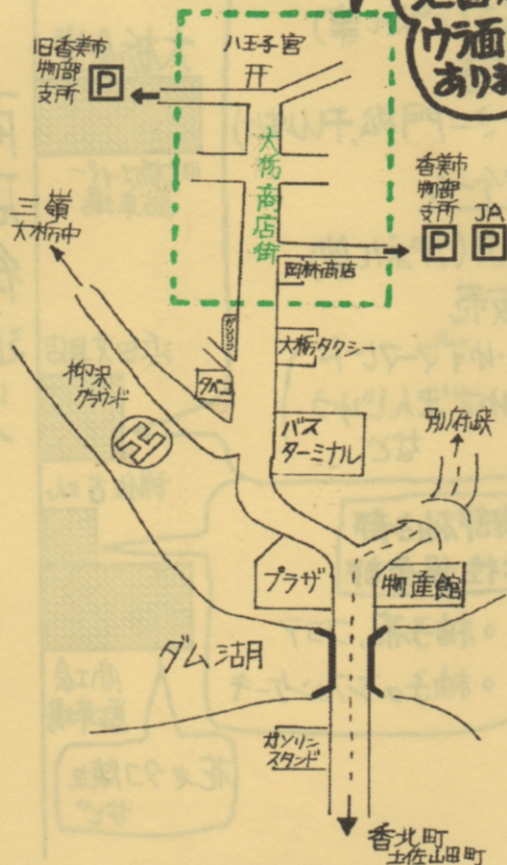

# 物部っ子祭り

去年は中学生だけで行った「物部っ子商店」でしたが、今年は幅を広げて保・小・中で「物部っ子祭り」に取り組みます。昨年同様、中学生は物部の魅力を自分達の手で紹介・販売し、保育園児と小学生はたくさんの人達に楽しんでもらえる催しや手作り商品の販売を行います。

日時：12月16日(土) 9:30 ~ 12:30

場所：大柵商店街

〔日程〕

9:30 ~ 10:20

オープニングセレモニー

場所：八王子宮  
(雨天時は物部支所)

- 内容：
1. あいさつ
  2. 日程説明
  3. 発表会  
(保小・中学生による)  
(合唱・合奏など)
  4. 展示や商店についての説明

10:30 ~ 12:30

物部っ子商店

(商店街の店舗にて展示や即売)

商店街の  
くわしい  
地図が  
ウチに  
ありす

周辺の地図

私たちが見つけた「物部のいいモノ/やいいところ」を直に紹介・販売することで、

くわしいことは、大柵中学校(☎0887-58-2402)までお気軽にお問い合わせください。